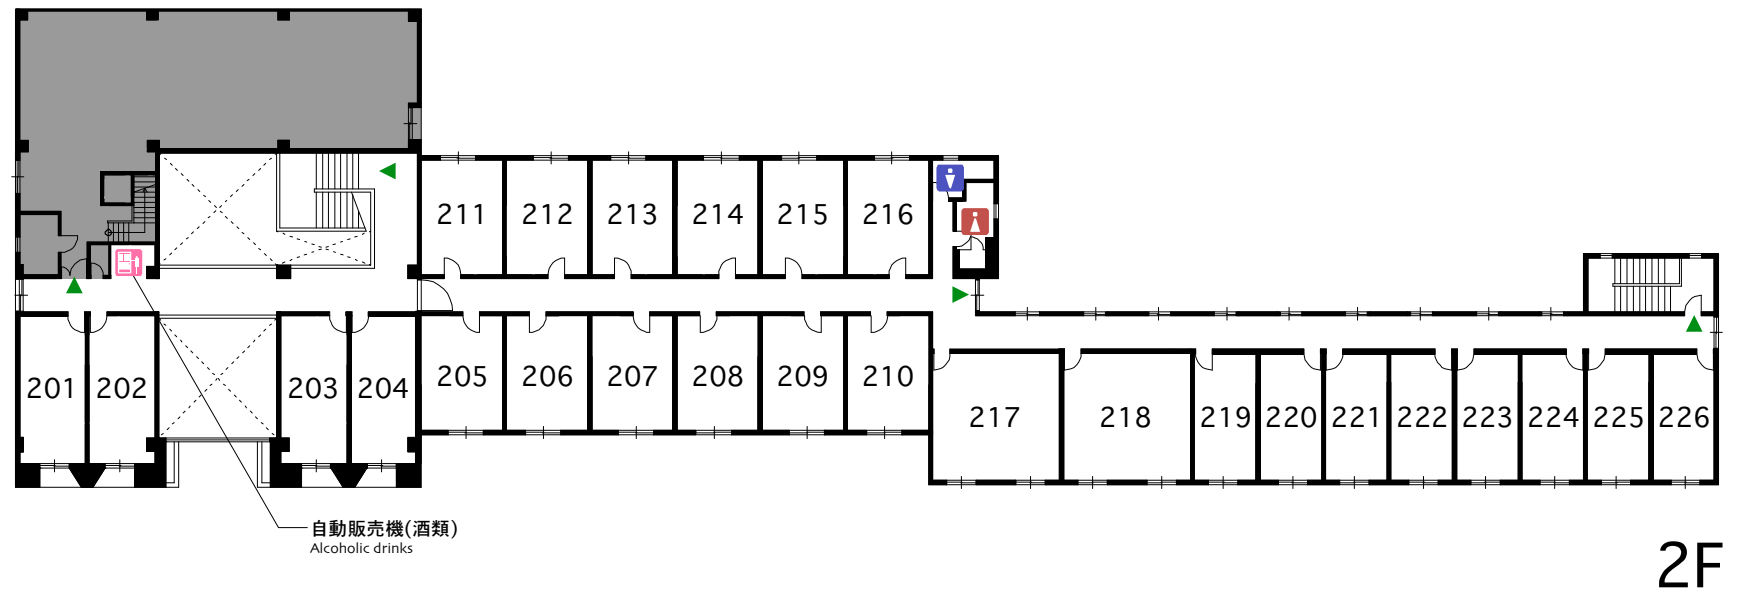

館内案内 *information*

-  男性トイレ ——— *Men's restroom*
-  女性トイレ ——— *Women's restroom*
-  多目的トイレ ——— *Multi purpose Toilet*
-  非常口 ——— *Emergency exit*
-  自動販売機 ——— *Vending machine*
-  喫煙所 ——— *Smoking area*