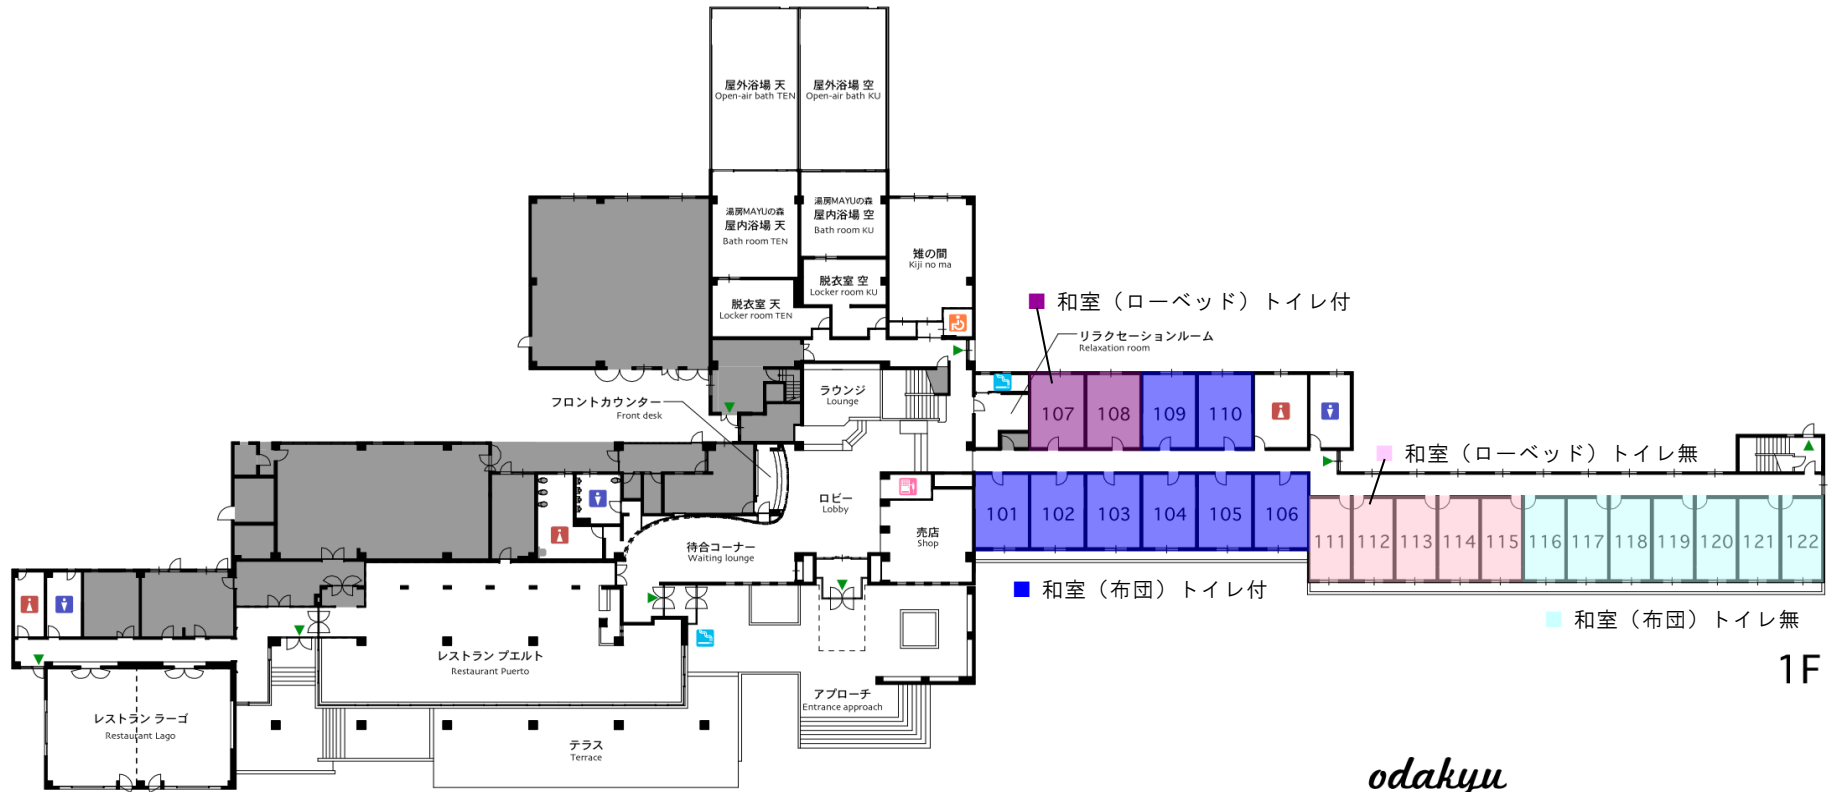

# 館内案内 *information*

-  男性トイレ ——— *Men's restroom*
-  女性トイレ ——— *Women's restroom*
-  多目的トイレ ——— *Multi purpose Toilet*
-  非常口 ——— *Emergency exit*
-  自動販売機 ——— *Vending machine*
-  喫煙所 ——— *Smoking area*

2F

1F

*odakyu  
Hakone Lake Hotel*